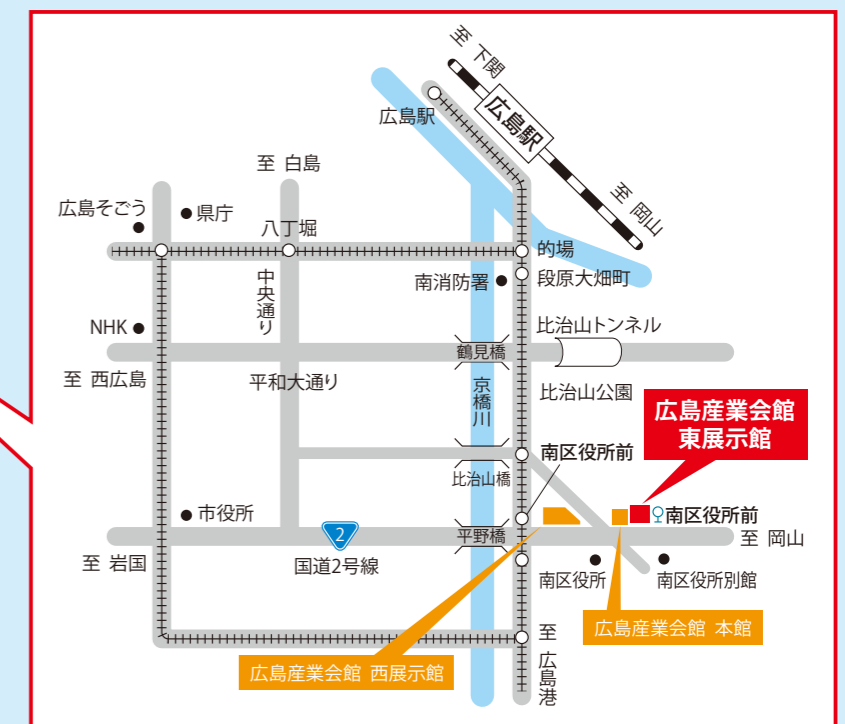

第22回ビジネスフェア 中四国2024

開催の
ご案内

開催日時
令和6年
2024年

2月1日(木) 2日(金)

【2月1日(木) 10:00～17:00 商談会】 【2月2日(金) 10:00～16:00 商談会・展示販売会】

会場
広島県立広島産業会館 東展示館
(広島市南区比治山本町12-18)

中四国発! こだわり良品発掘メッセ

うま
美味しいもの

新開発の商品から
こだわりの逸品

会場試食販売

多数出品
します!

トレンド先取り!楽しいことがいっぱい!!ぜひ、ご来場ください。

〈アクセス〉

- 広島空港から広島駅までリムジンバスで約50分
- 広島駅から路面電車5番
「比治山下経由広島港行き」で約10分
「南区役所前」下車、徒歩1分
- 紙屋町県庁前から23番又は7番バスで
約15分「南区役所前」下車、徒歩1分
- 駐車場(お車の場合)
西館地下駐車場 67台 3時間まで、150円/30分
北駐車場 150台 3時間超は、100円/30分
東駐車場 172台 (1日の限度額1,900円)

住所/広島県立広島産業会館 〒732-0816 広島市南区比治山本町12-18

来場事前登録をお願いします

当日は混みあいますので、下記URLまたは右記二次元コードを読み取り、
登録フォームから事前登録をお願いいたします。(一般のお客様は不要)

<https://www.business-fair-cs.net/visitor/index.html> ※手書き用フォームもダウンロードできます。

ご来場の際は名刺を2枚ご用意ください。(一般のお客様は不要)